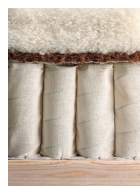

Sommier SOVEREIGN

SOMMIER

STRUTTURA

- Struttura con molle insacchettate rivestite in puro cotone calicò disposte a mano
- 1.344 molle, dimensioni 150x200
- Struttura in legno massello

IMBOTTITURA E RIVESTIMENTO

- Fibre di cocco, blend di pura lana britannica certificata Platinum e cotone
- Tela o tessuto di rivestimento della qualità più pregiata